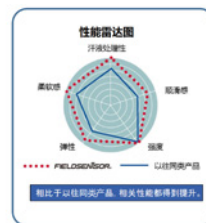

MATCH

RUN

OUTDOORS

魔力红(男)

正黑色(男)

3D展示

魔力红(女)

正黑色(女)