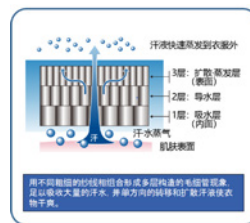

适合多场合穿着:

DAILY

MATCH

RUN

OUTDOORS