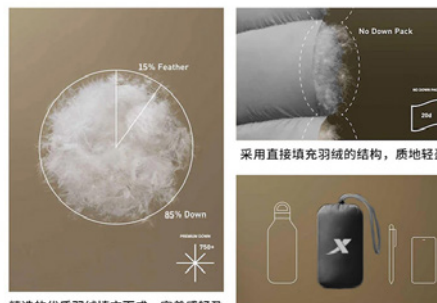

分格充绒工艺

腋下撞色拼接
提升款式设计

反光弹力织带

舒适运动
贴身更有型

高级轻型羽绒系列

精选的优质羽绒填充而成, 穿着感轻盈温暖。

小巧便携。

ULTRA LIGHT DOWN 轻盈温暖。
附带收纳袋, 小巧便携。