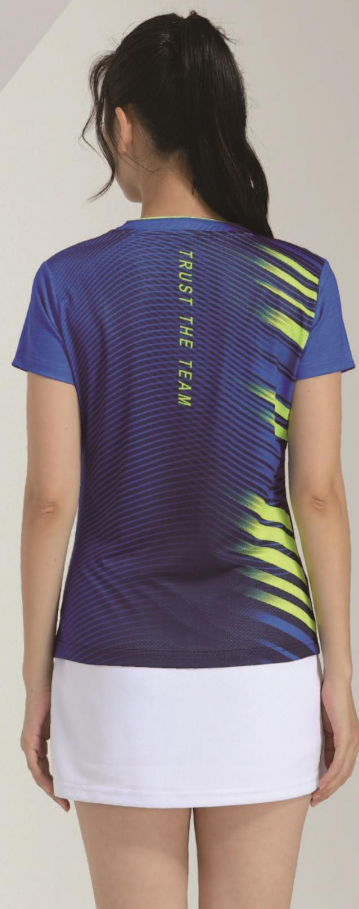

立体循环
高效散热

运动短袖T恤 ¥:208

款号: 13417 男 / 13418 女
颜色: 深彩蓝
面料: 蝴蝶网

运动针织短裙 ¥:148

款号: 13605
颜色: 白色、宝蓝
面料: 精涤盖丝

运动速干短裤 ¥:158

款号: 13510 情侣
颜色: 黑色
面料: 冰感锦纶弹力布