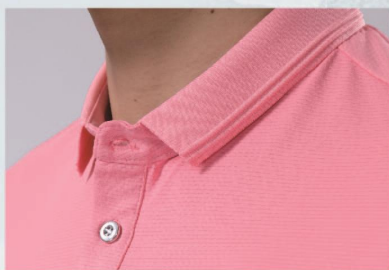

运动速干长裤 ¥:218

款号: 13737 男 / 13738 女

颜色: 黑色

面料: 冰感锦纶弹力布

立体提花翻领

挺括贴合 质感升级

翻领短袖T恤 ¥:168

款号: 13331 男 / 13332 女