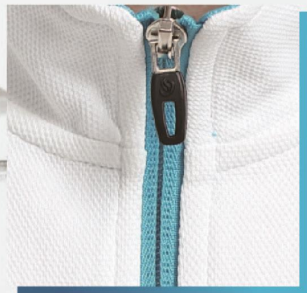

三明治珠地面料, 结合经典撞色立领设计, 运动感与时尚感并存

运动针织外套 ¥:298

款号: 13945男/13946女
颜色: 象牙白
面料: 三明治珠地

运动针织长裤 ¥:178

款号: 13731男/13732女
颜色: 黑色
面料: 精纹布

撞色拉链

手臂绣花点缀

拉链插袋