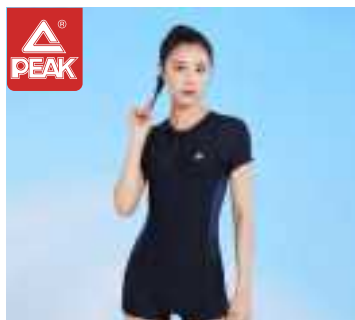

YS 33006	
商品名称: 女士泳衣	规格型号:
单件重量:	颜色编码: X771
颜色: 黑灰	尺码: M/X3L
单位: 套	吊牌价: 319.00元