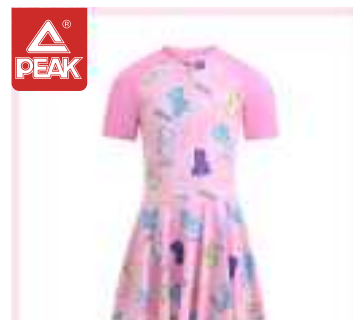

YS 12207	
商品名称: 女童泳衣	规格型号:
单件重量: 0g	颜色编码: 00CK
颜色: 粉色	尺码: 90
单位: 件	吊牌价: 269.00元