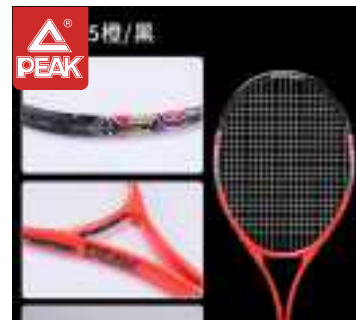

YY 61205	
商品名称: 网球拍PK-305	规格型号:
单件重量: 0g	颜色编码: X462
颜色: 橙/黑	尺码: 均码
单位: 支	吊牌价: 169.00元