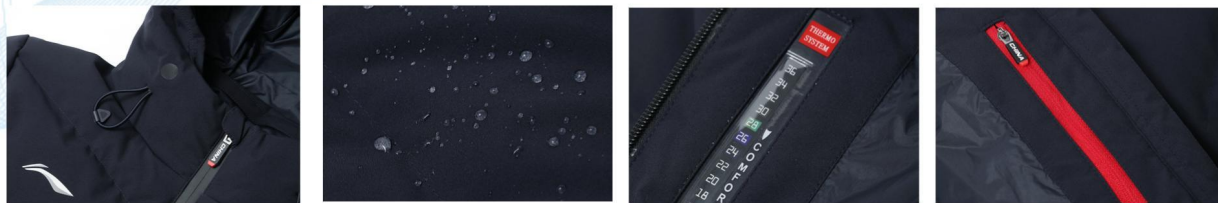

## 羽绒服

款 号：AYMU028-1

颜 色：深幽蓝

面料名称：100%聚酯纤维

尺码范围：女款 S - 2XL

产品特点：

内层贴TPU膜防雨雪以及抗风保暖，内胆采用高蓬松度鸭绒更加锁温保暖。内侧带温度显示装置，随时记录体感温度。

 零售价 **1399**