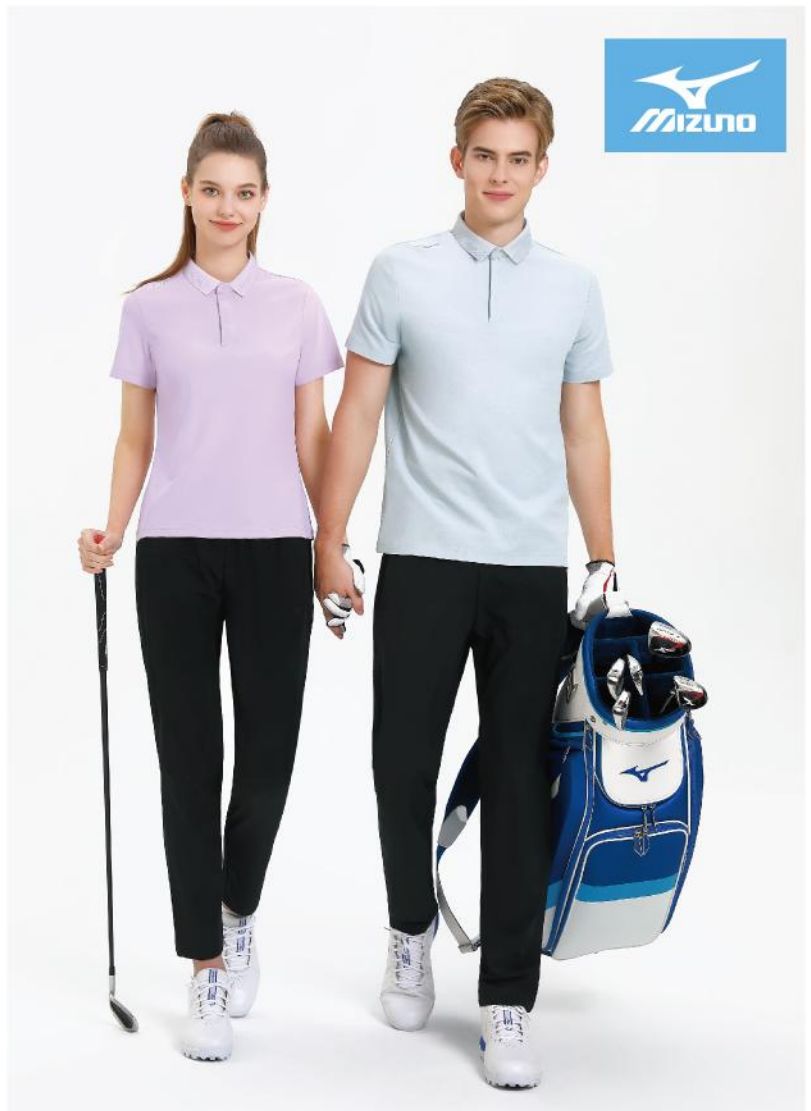

13灰蓝

14藏青

67浅紫

特色描述

MIZUNO GOLF

精致LOGO
 赋予品牌辨识度 彰显高品质

无缝压胶门襟
 精致设计 干练风格 低调沉稳

优质面料
 锦氨面料 弹性好 稳定性佳