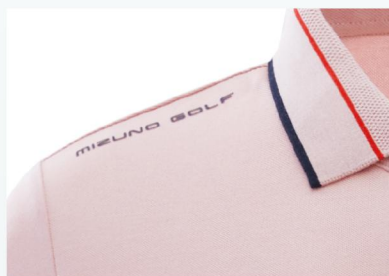

肩膀印花

低调沉稳 运动时自然显现 打破单调