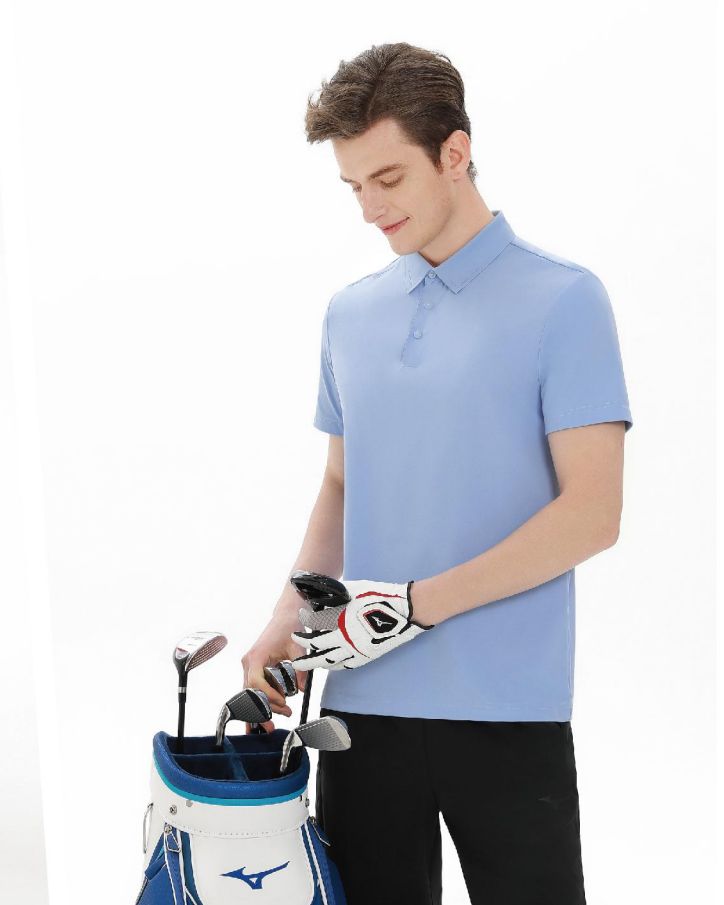

MIZUNO GOLF